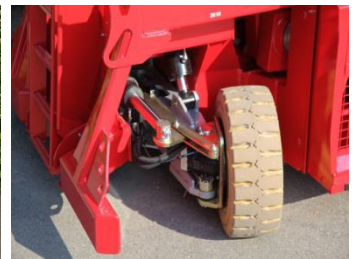

PB Liftechnik GmbH | Gewerbegebiet Gassenäcker | 89429 Oberbechingen / Germany

Telefon: +49 (0) 90 77 - 95 00 - 0 | Telefax: +49 (0) 90 77 - 95 00 - 40

E-Mail: info@PBgmbh.de | Website: www.PBgmbh.de