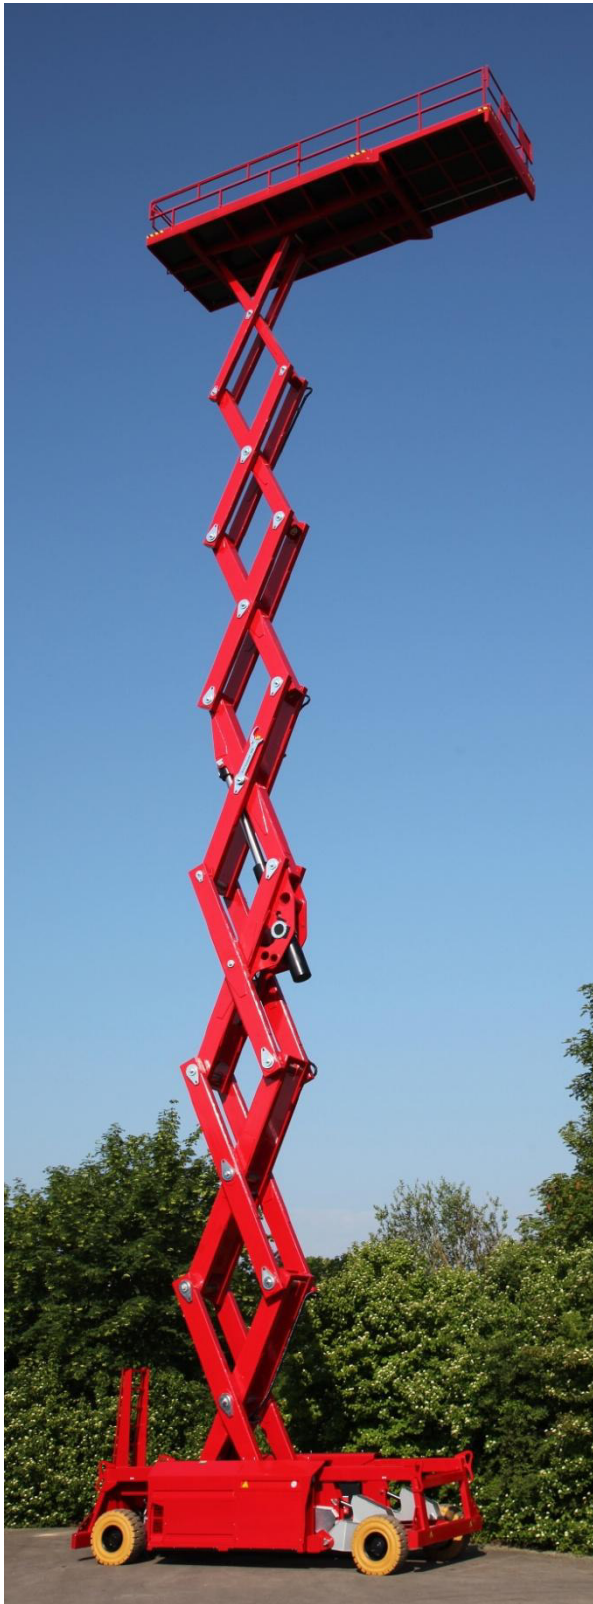

PB TOP24 S240 / S270-24 D 4x4

Selbstfahrende Scherenarbeitsbühne
Arbeitshöhe 23.9 / 27.25 m

4x4 Allradantrieb
indoor + outdoor

Typ	PB TOP24 S240 / S270-24 D 4x4
Zulassung	in/+outdoor
Antrieb	Diesel-hydraulisch
Arbeitshöhe	23.9 / 27.25 m
Plattformhöhe - ausgefahren	21.9 / 25.25 m
In voller Höhe fahrbar	Ja
Fahrgeschwindigkeit eingefahren	2,5 km/h
Fahrgeschwindigkeit ausgefahren	0,44 km/h
Plattformgröße (L x B)	5.73 x 2.4 m
Plattformgröße max. (L x B)	7.98 x 2.4 m
Hebekapazität	1000 kg
Tragkraft Plattformverschub	1000 kg
Personen	4
Eigengewicht	21.990 / 24.890 kg
Gesamtlänge	5.99 m
Gesamtbreite	2.48 m
Gesamthöhe	4.15 / 4.38 m
Transporthöhe	3.18 / 3.37 m
Wenderadius außen	5.6 m
Bodenfreiheit Mitte Untergestell	0.252 m
Motorleistung Diesel	Deutz 35,8 kW
Differentialsperre	Serie
Steigfähigkeit	30 %