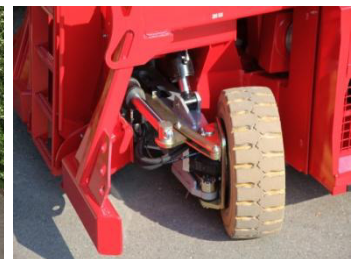

PB Liftechnik GmbH | Gewerbegebiet Gassenäcker | 89429 Oberbechingen / Germany

Telefon: +49 (0) 90 77 - 95 00 - 0 | Telefax: +49 (0) 90 77 - 95 00 - 40

E-Mail: info@PBgmbh.de | Website: www.PBgmbh.de