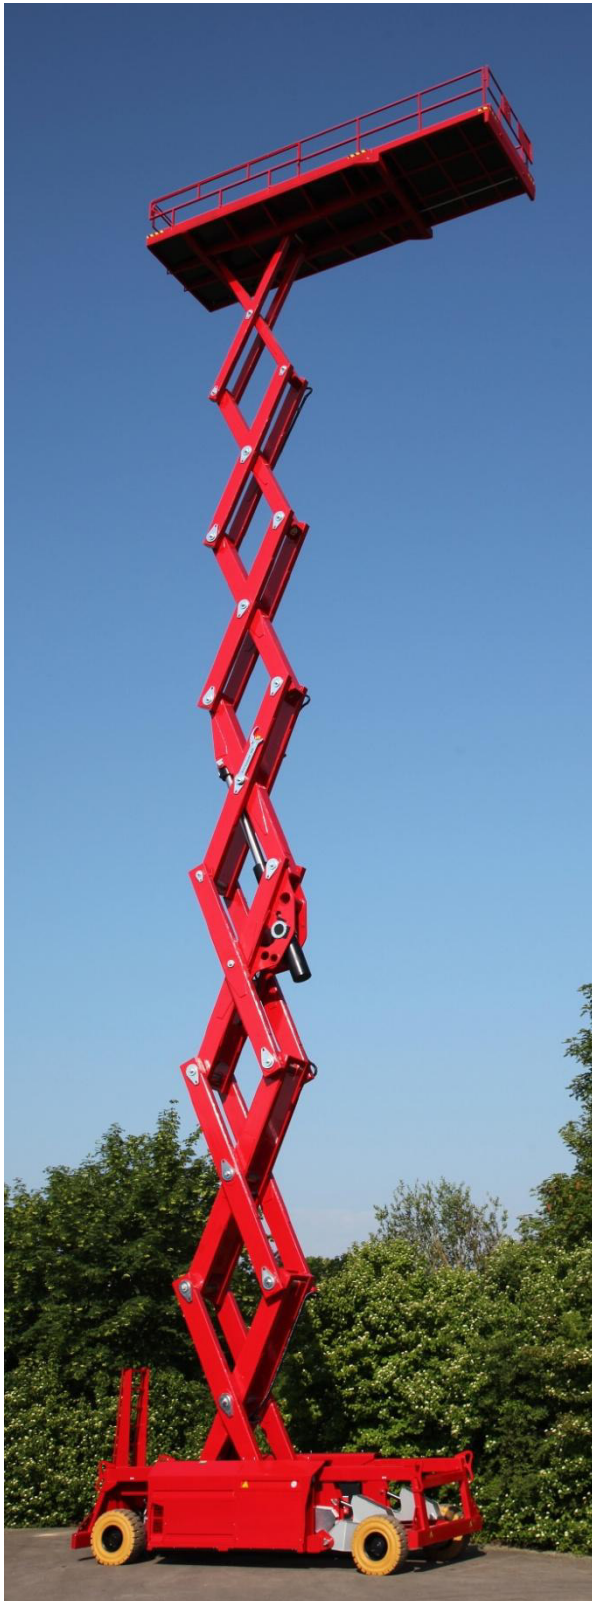

PB TOP24 S240 / S270-24 E 4x4

Selbstfahrende Scherenarbeitsbühne
Arbeitshöhe 23.9 / 27.25 m

4x4 Allradantrieb
indoor + outdoor

Typ	PB TOP24 S240 / S270-24 E 4x4
Zulassung	in/+outdoor
Antrieb	elektro-hydraulisch
Arbeitshöhe	23.9 / 27.25 m
Plattformhöhe - ausgefahren	21.9 / 25.25 m
In voller Höhe fahrbar	Ja
Fahrgeschwindigkeit eingefahren	2,5 km/h
Fahrgeschwindigkeit ausgefahren	0,44 km/h
Plattformgröße (L x B)	5.73 x 2.4 m
Plattformgröße max. (L x B)	7.98 x 2.4 m
Hebekapazität	1000 kg
Tragkraft Plattformvershub	1000 kg
Personen	4

Eigengewicht	23.990 / 26.890 kg
Gesamtlänge	5.99 m
Gesamtbreite	2.48 m
Gesamthöhe	4.15 / 4.38 m
Transporthöhe	3.18 / 3.37 m
Wenderadius außen	5.6 m
Bodenfreiheit Mitte Untergestell	0.252 m

Motorleistung (Fahren / Heben)	35 / 35 kW, 24V
Batteriekapazität	930 Ah
Differentialsperre	Serie
Steigfähigkeit	30 %